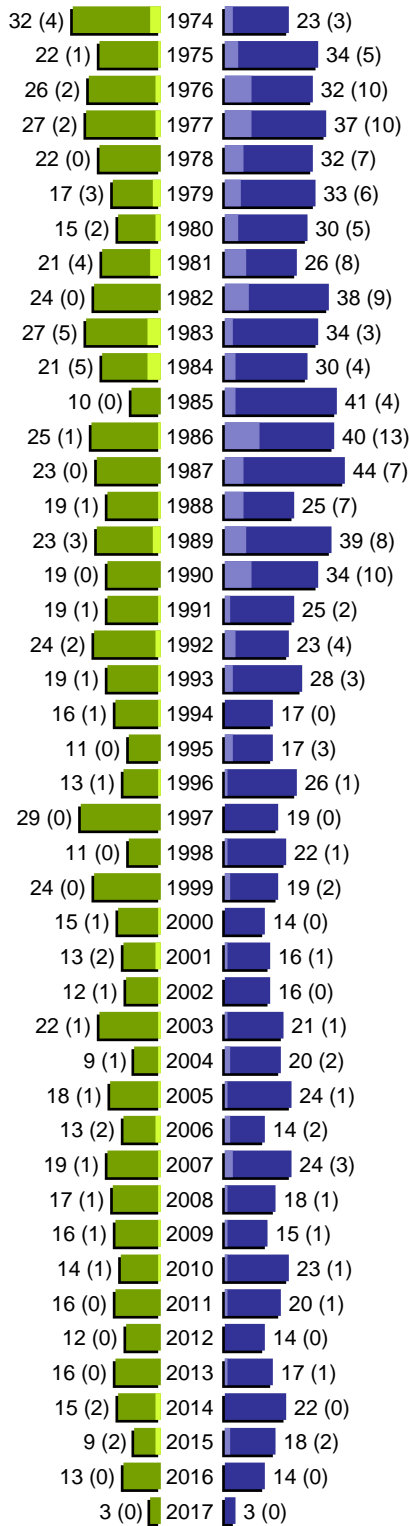

Alterspyramide

Markt Kaisheim

Geburtsjahrgänge 1918 bis 1973 (Stichtag: 17.03.2017)

Alterspyramide

Markt Kaisheim

Geburtsjahrgänge 1974 bis 2017 (Stichtag: 17.03.2017)

Alterspyramide

Markt Kaisheim

Geburtsjahrgänge 1918 bis 2017 (Stichtag: 17.03.2017)

Summe Deutsche weiblich / männlich (gesamt): 1666 / 1964 (3630)

Summe Ausländer weiblich / männlich (gesamt): 83 / 222 (305)

Einwohner gesamt weiblich / männlich (gesamt): 1749 / 2186 (3935)