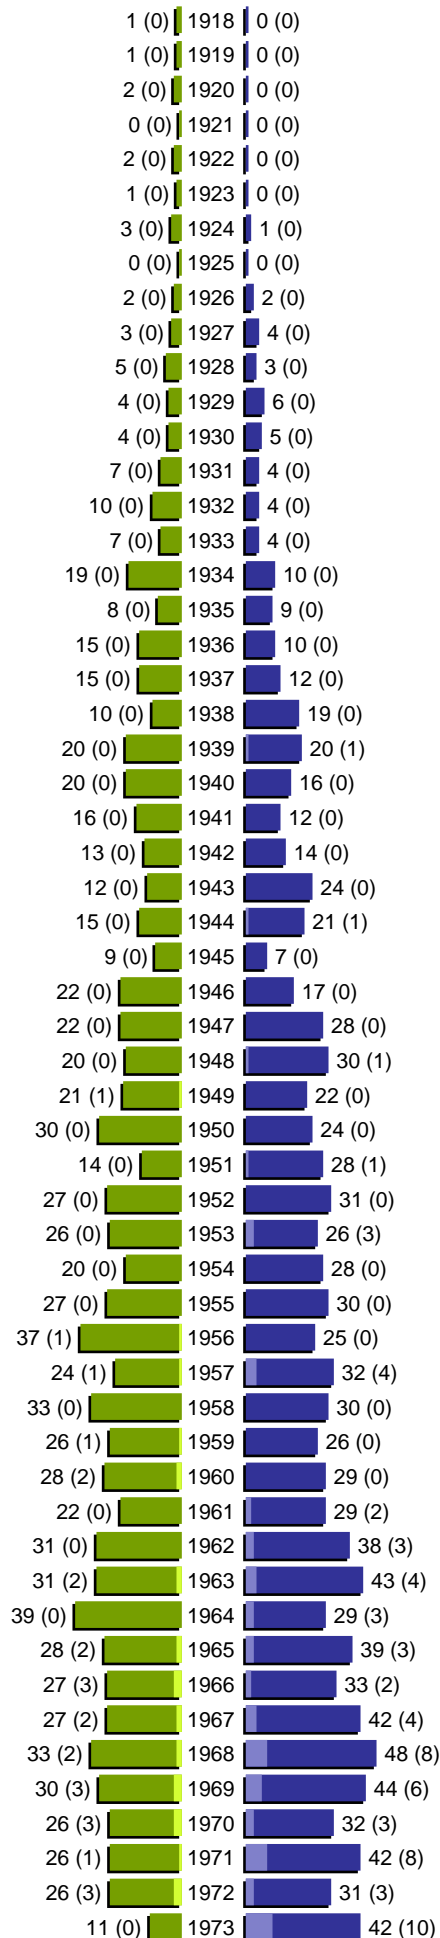

Alterspyramide

Markt Kaisheim

Geburtsjahrgänge 1918 bis 1973 (Stichtag: 17.03.2017)

Alterspyramide

Markt Kaisheim

Geburtsjahrgänge 1974 bis 2017 (Stichtag: 17.03.2017)

Alterspyramide

Markt Kaisheim

Geburtsjahrgänge 1918 bis 2017 (Stichtag: 17.03.2017)

Summe Deutsche weiblich / männlich (gesamt): 1666 / 1964 (3630)

Summe Ausländer weiblich / männlich (gesamt): 83 / 222 (305)

Einwohner gesamt weiblich / männlich (gesamt): 1749 / 2186 (3935)